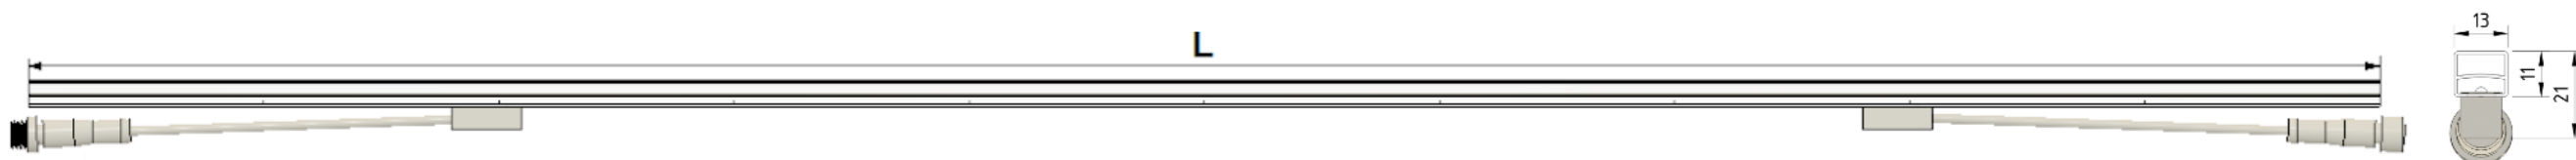

LELINE

гибкий линейный светильник

ИДЕАЛЬНЫЕ ПРЯМЫЕ И ИЗОГНУТЫЕ ЛИНИИ

Предназначен для построения световых
линий на поверхностях любых форм.

МИНИАТЮРНЫЙ РАЗМЕР

Подходит для скрытого монтажа.

Торцевые габариты: 11x13мм. Длина светильника: до 12м

Производитель Bayer (Германия)

ВЫСОКАЯ СТЕПЕНЬ ЗАЩИТЫ

Степень защиты IP65

Температура эксплуатации -35 +50 °C

ТЕХНИЧЕСКАЯ СПЕЦИФИКАЦИЯ

гибкий линейный светильник в жестком корпусе **LELINE**

- Длина светильника до 12м.
- Ширина 11 мм, высота 13мм.
- Угол свечения 300°.
- Минимальный радиус изгиба 1м.
- Корпус из ударопрочного поликарбоната с УФ защитой. Прозрачный или молочный. Возможно исполнение в других цветах. Производитель Bayer (Германия).
- Крепление на клипсы различной формы.
- Степень защиты IP65
- Температура эксплуатации -35 +50 °C

ТЕХНИЧЕСКАЯ СПЕЦИФИКАЦИЯ

гибкий линейный светильник в жестком корпусе LELINE 2700K / 3000K / 4000K / 6000K

Серия	ECO	CLASSIC	PRO	MAX
Размер сечения, мм	11x13			
Длина, мм	до 12 000			
Кратность длины, мм	70 или 140			
Напряжение питания, В	12(+/-0,5) 24 (+/-0,5)			
Тип светодиодов	Nation Star	Semileds	Samsung	OSRAM
Кол-во светодиодов, шт. / длина светильника 1 метр	от 108 до 378			
Мощность, Вт / длина светильника 1 метр	10			
Световой поток, лм / длина трубки 1 метр	до 800			
Цветовая температура	2700K / 3000K / 4000K / 6000K			
Корпус	PC UVayer Молочный / Прозрачный			
Пылевлагозащита:	IP 65			
Управление яркостью	диммирование по ШИМ			
Минимальный радиус изгиба, м	1			
Температура эксплуатации	-35...+50 °C			
Срок службы	50 000 часов			
Гарантия	1 год	2 года	3 года	5 лет